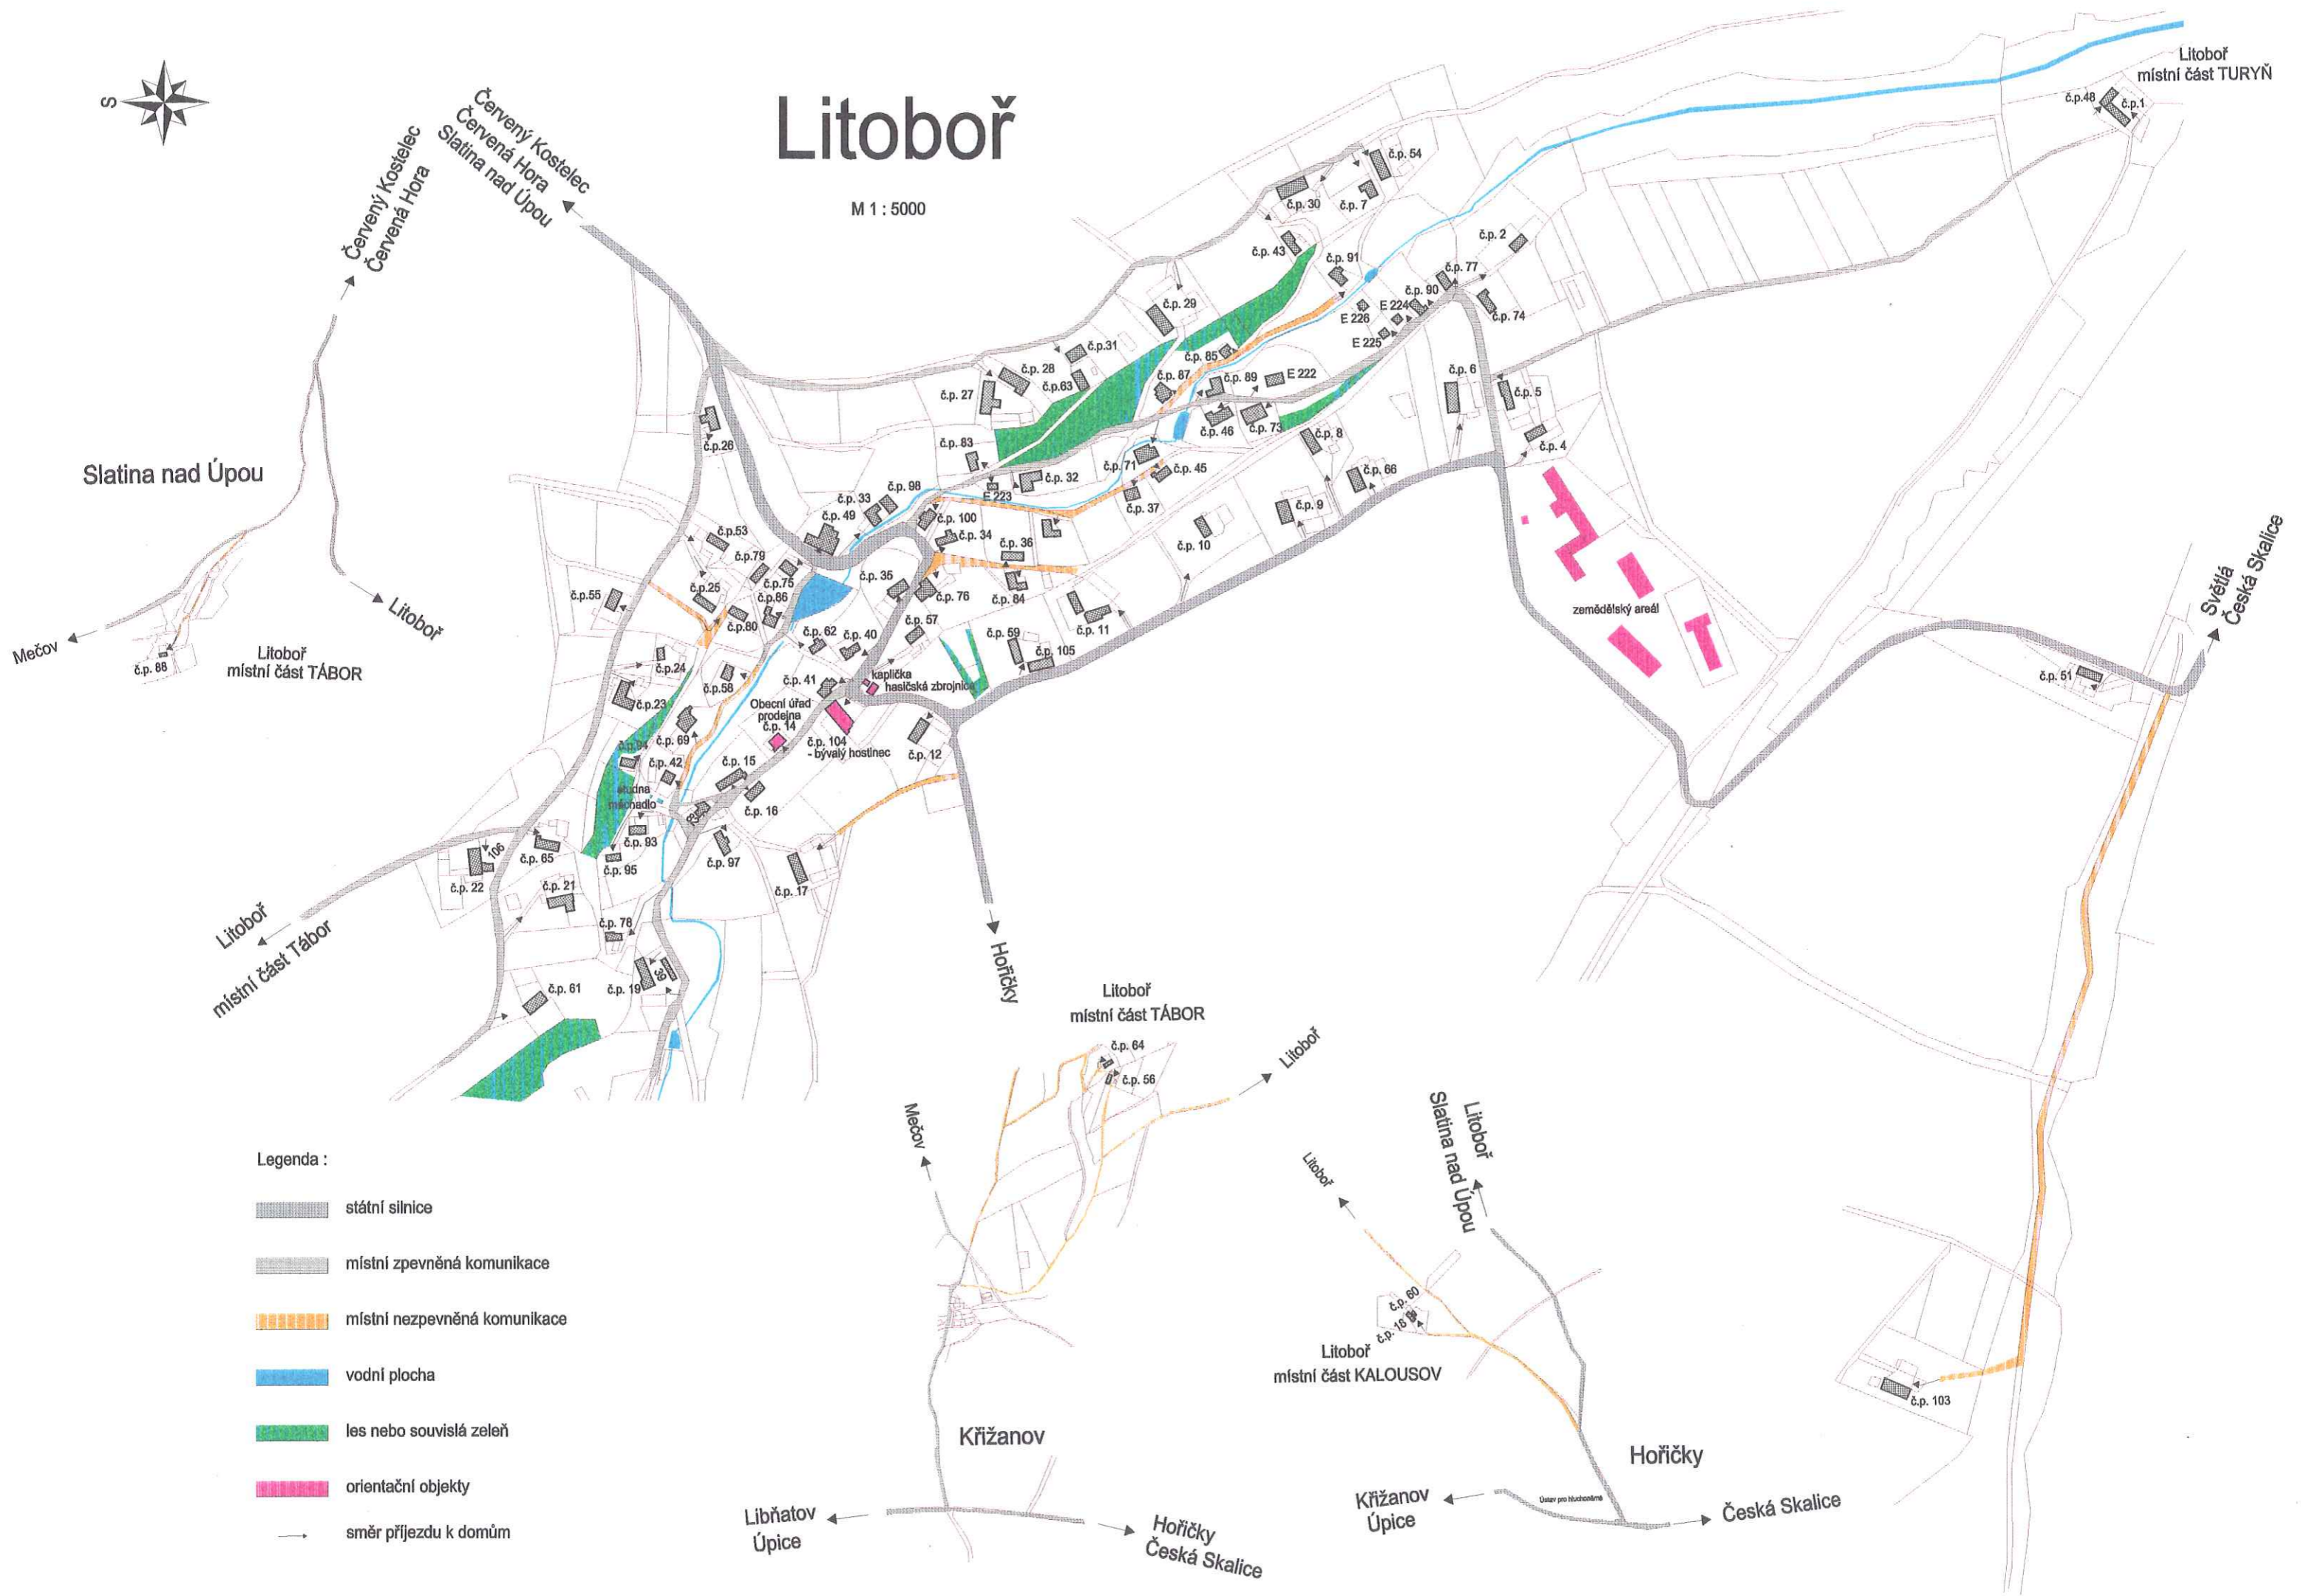

Litoboř

M 1 : 5000

Legenda :

-  státní silnice
-  místní zpevněná komunikace
-  místní nezpevněná komunikace
-  vodní plocha
-  les nebo souvislá zeleň
-  orientační objekty
-  směr příjezdu k domům

Červený Kostelec
Červená Hora
Slatina nad Úpou

Litoboř
místní část TURÝŇ

Slatina nad Úpou

Mečov

Litoboř
místní část TÁBOR

Litoboř

Litoboř
místní část TÁBOR

Hořičky

Litoboř
místní část TÁBOR

Litoboř

Slatina nad Úpou
Litoboř

Litoboř
místní část KALOUSOV

Křížanov

Hořičky

Libňatov
Úpice

Hořičky
Česká Skalice

Křížanov
Úpice

Česká Skalice

Světla
Česká Skalice